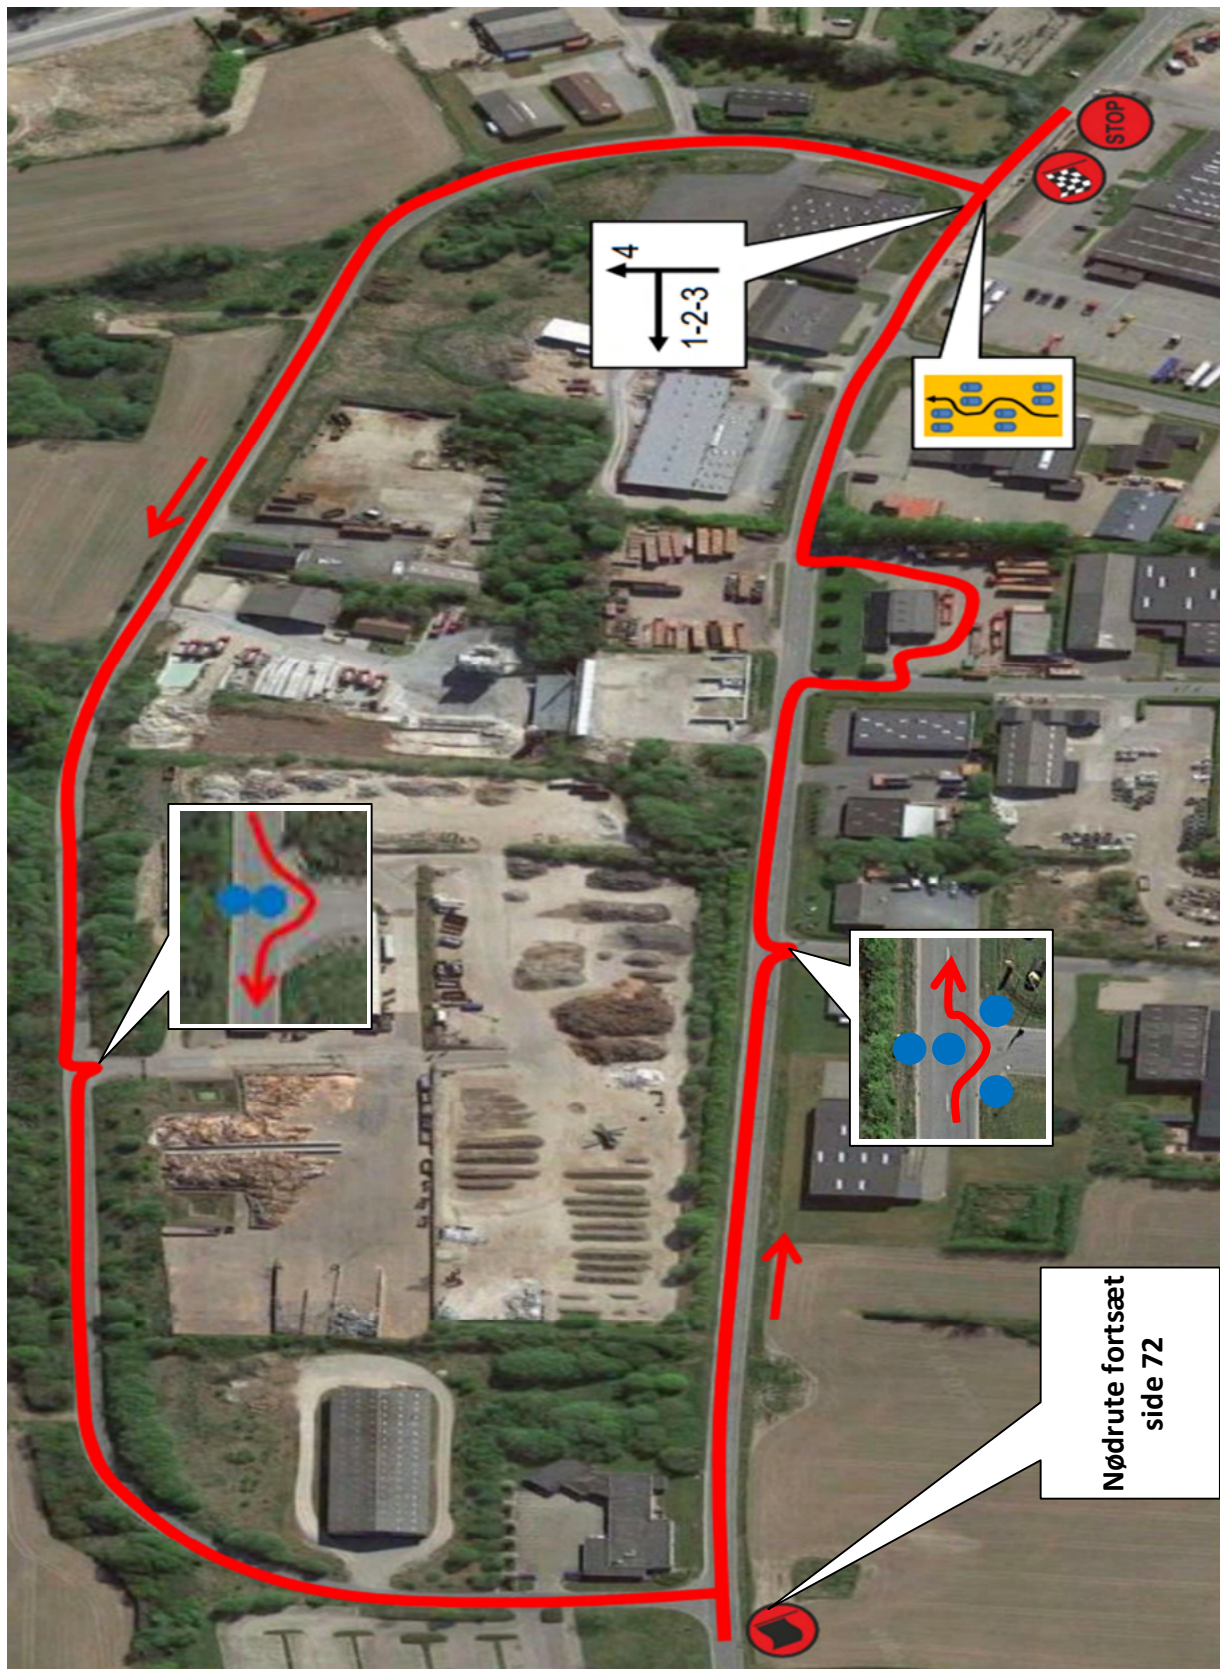

Au2parts Rally Sønderjylland

25. Maj.2024

Targettime	Km	Km/h	Etape	Road no
6,2 KM	Distance Part km	Direction	Industri 1 Information	Distance Rest km