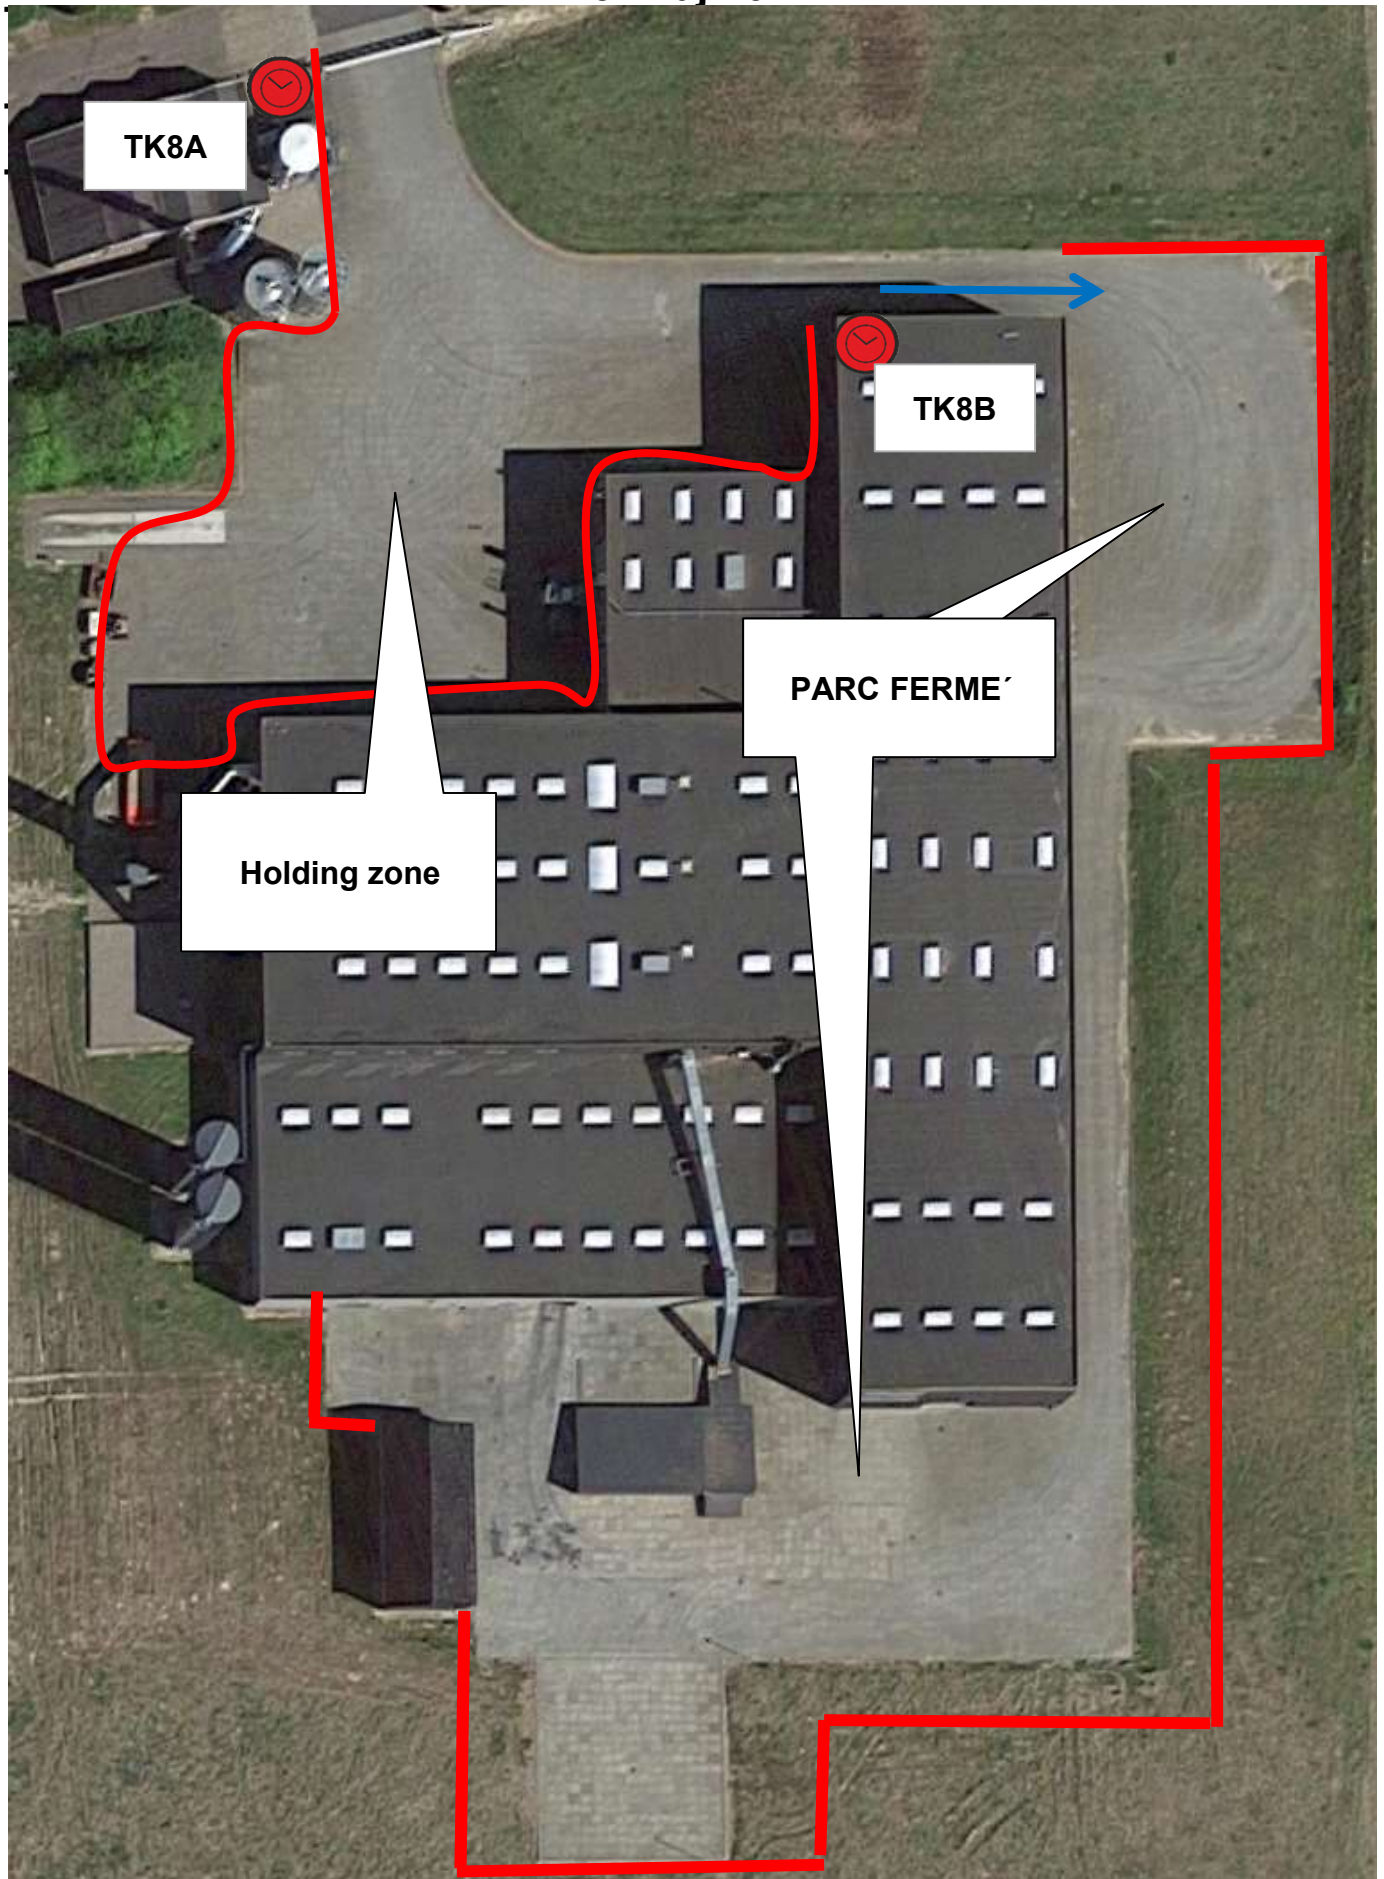

Au2parts Rally Sønderjylland

25. Maj.2024