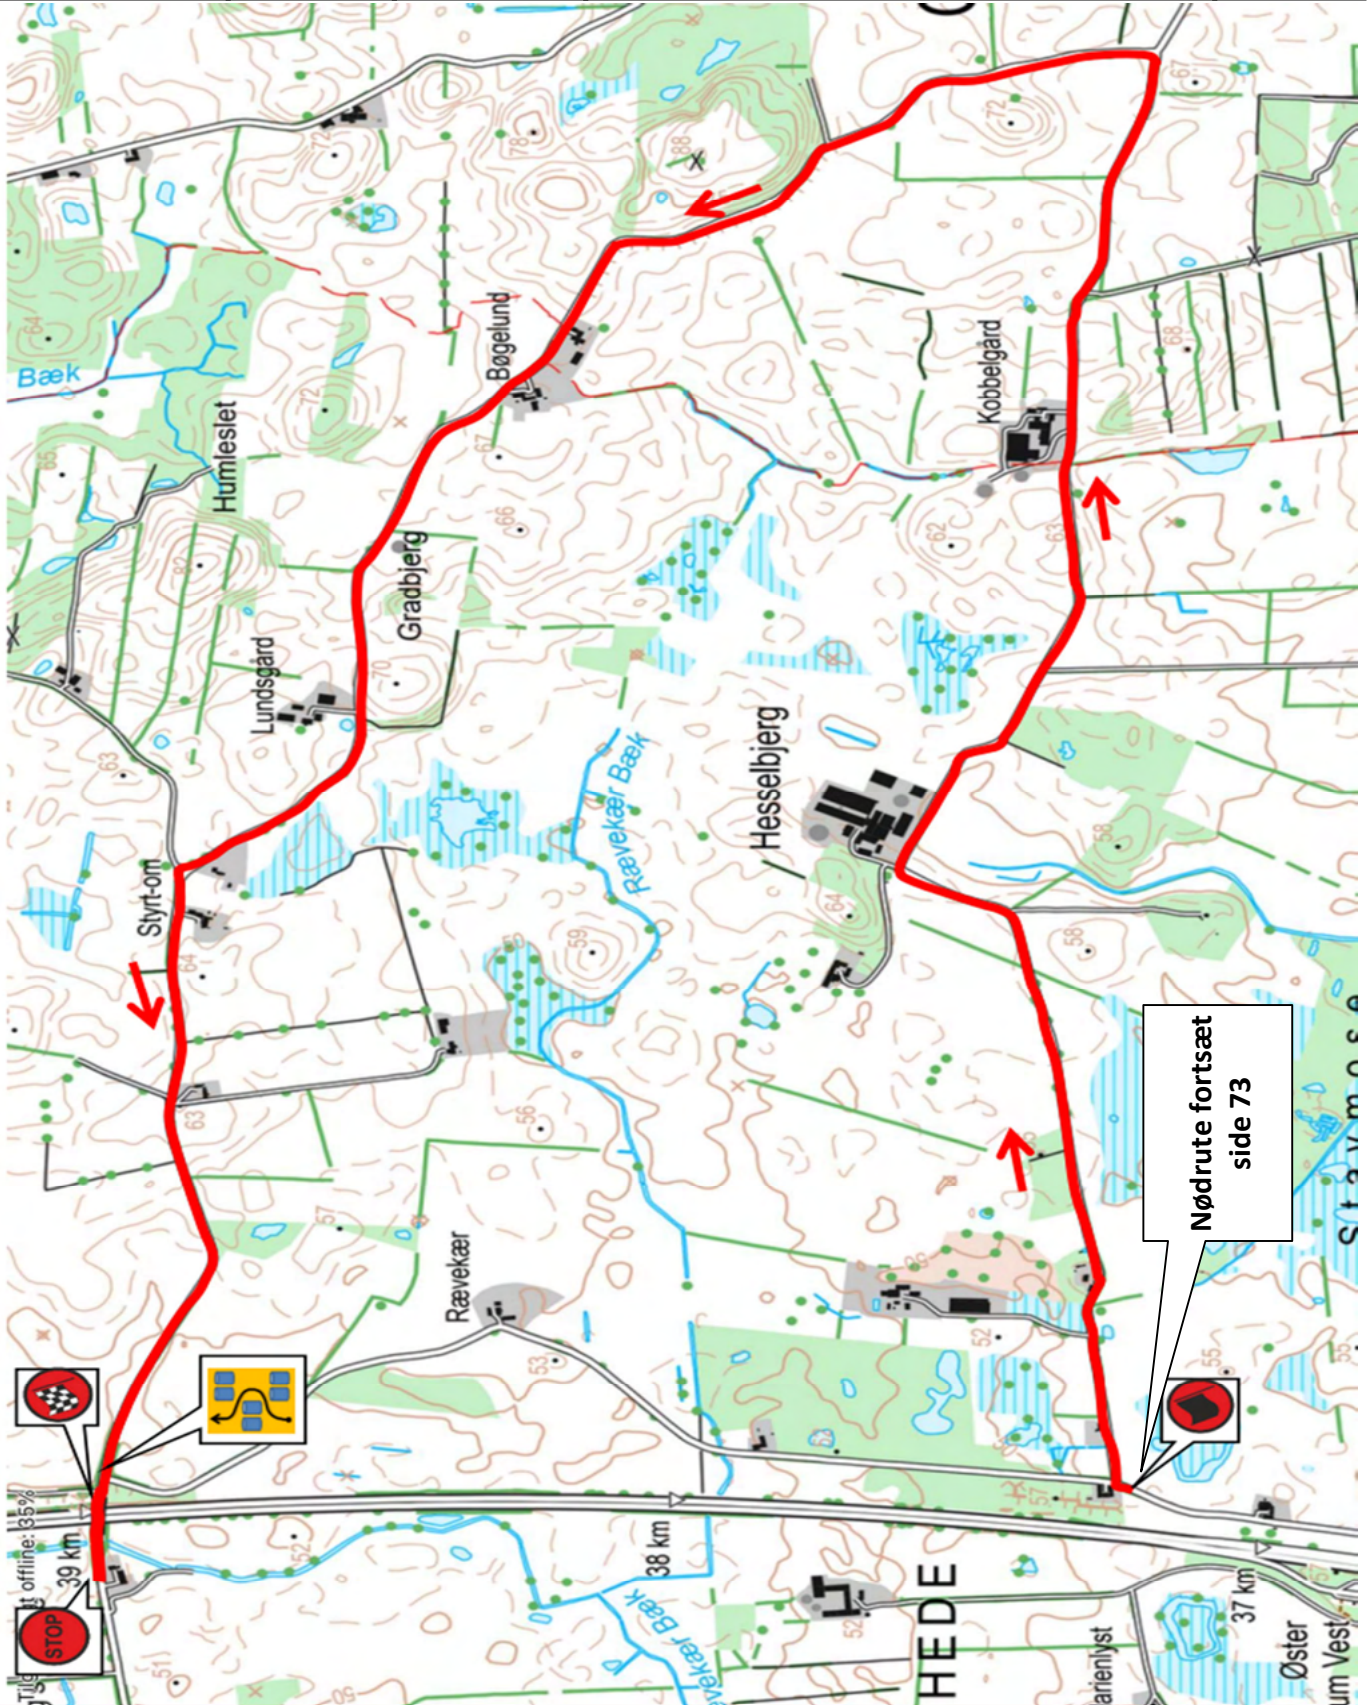

Au2parts Rally Sønderjylland

25. Maj.2024

Targettime	Km	Km/h	Etape	Road no
			John Skovrup A 2	
7,5 KM	Distance Part km	Direction	Information	Distance Rest km