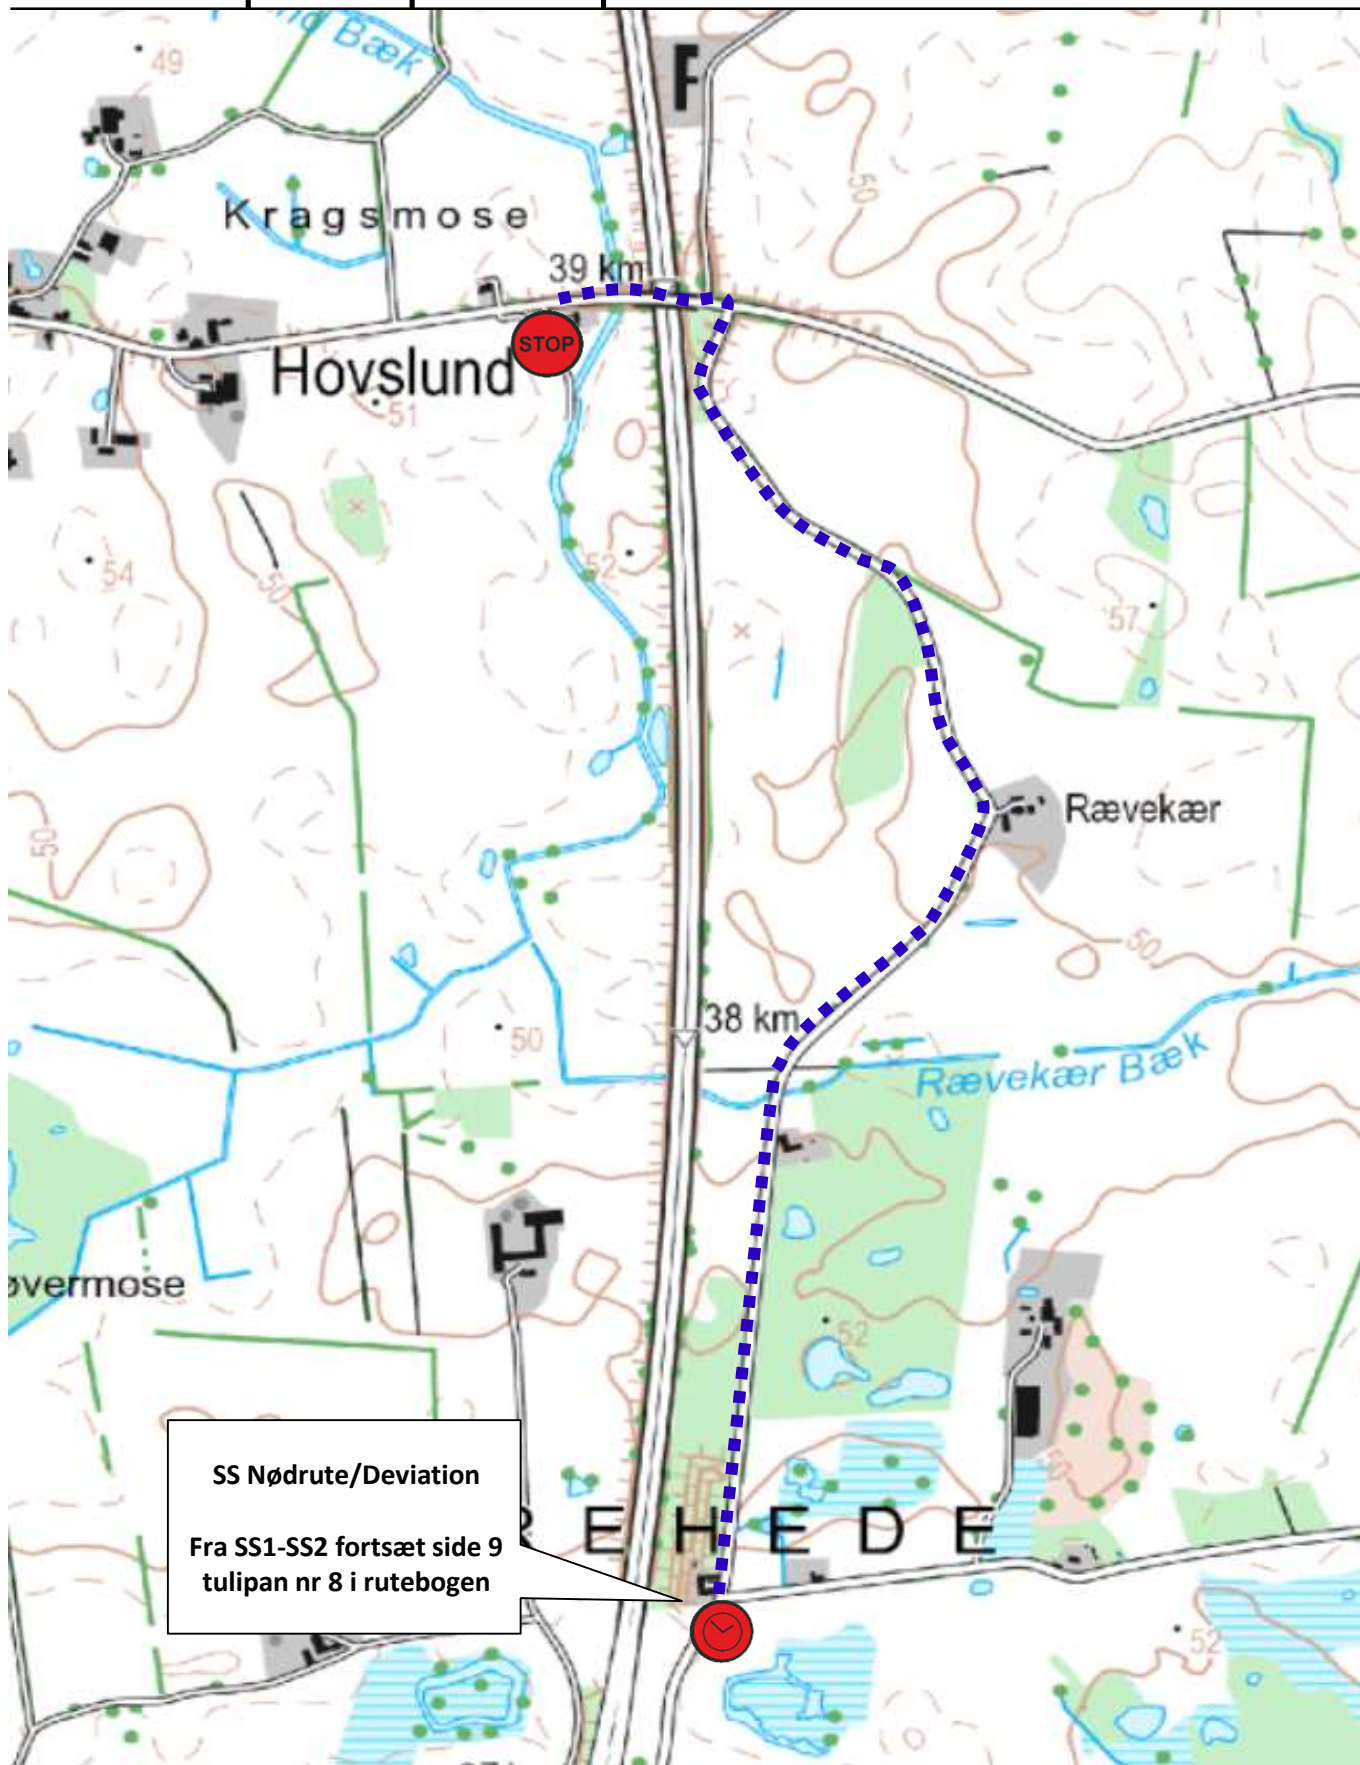

Au2parts Rally Sønderjylland

25. Maj.2024

Targettime	Km	Km/h	Etape	Road no
10 Min	Total km	0	Nødrute SS1-SS2