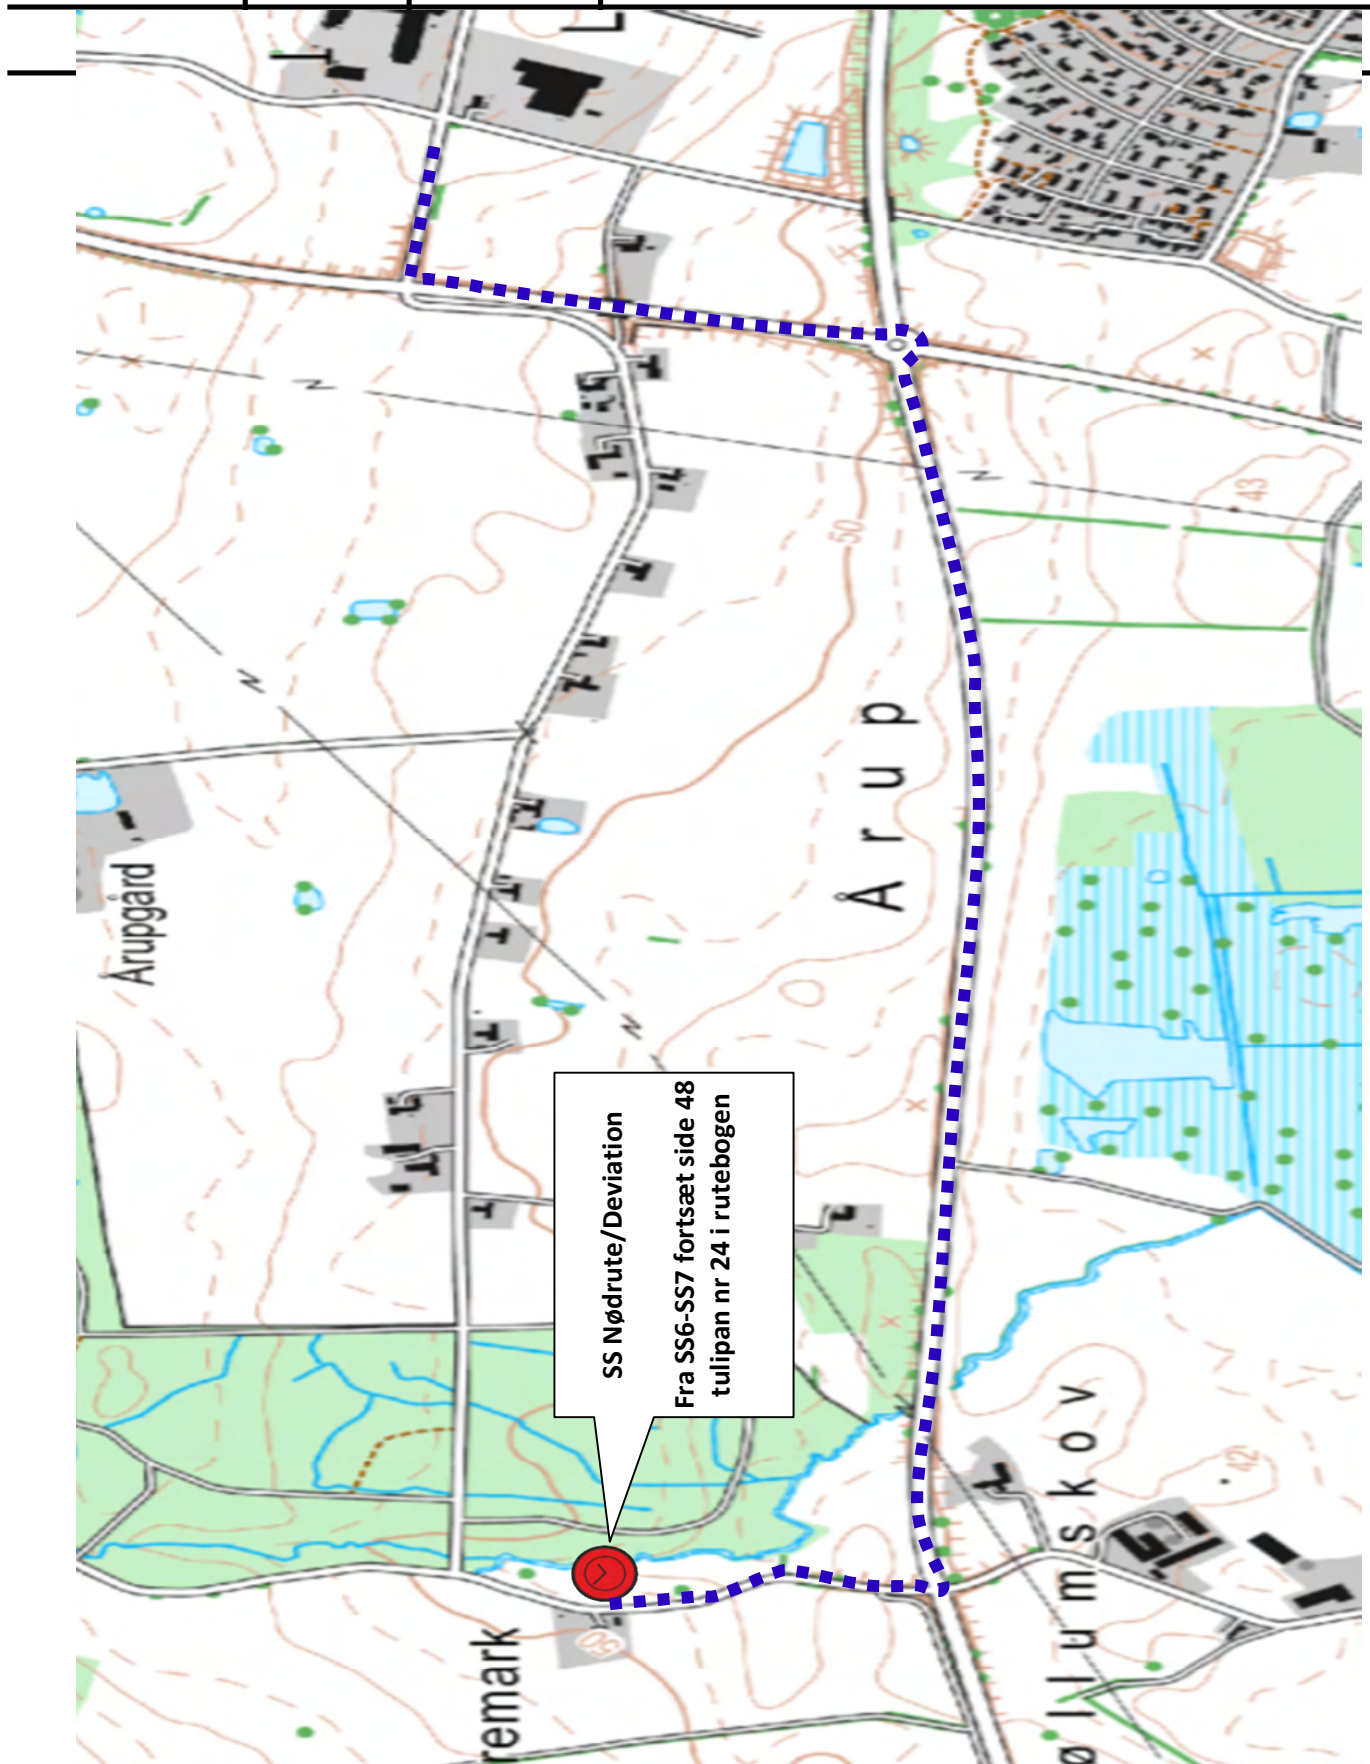

Au2parts Rally Sønderjylland

25. Maj.2024

Targettime	Km	Km/h	Etape	Road no
10 Min	0,00	0	Nødrute SS6-SS7