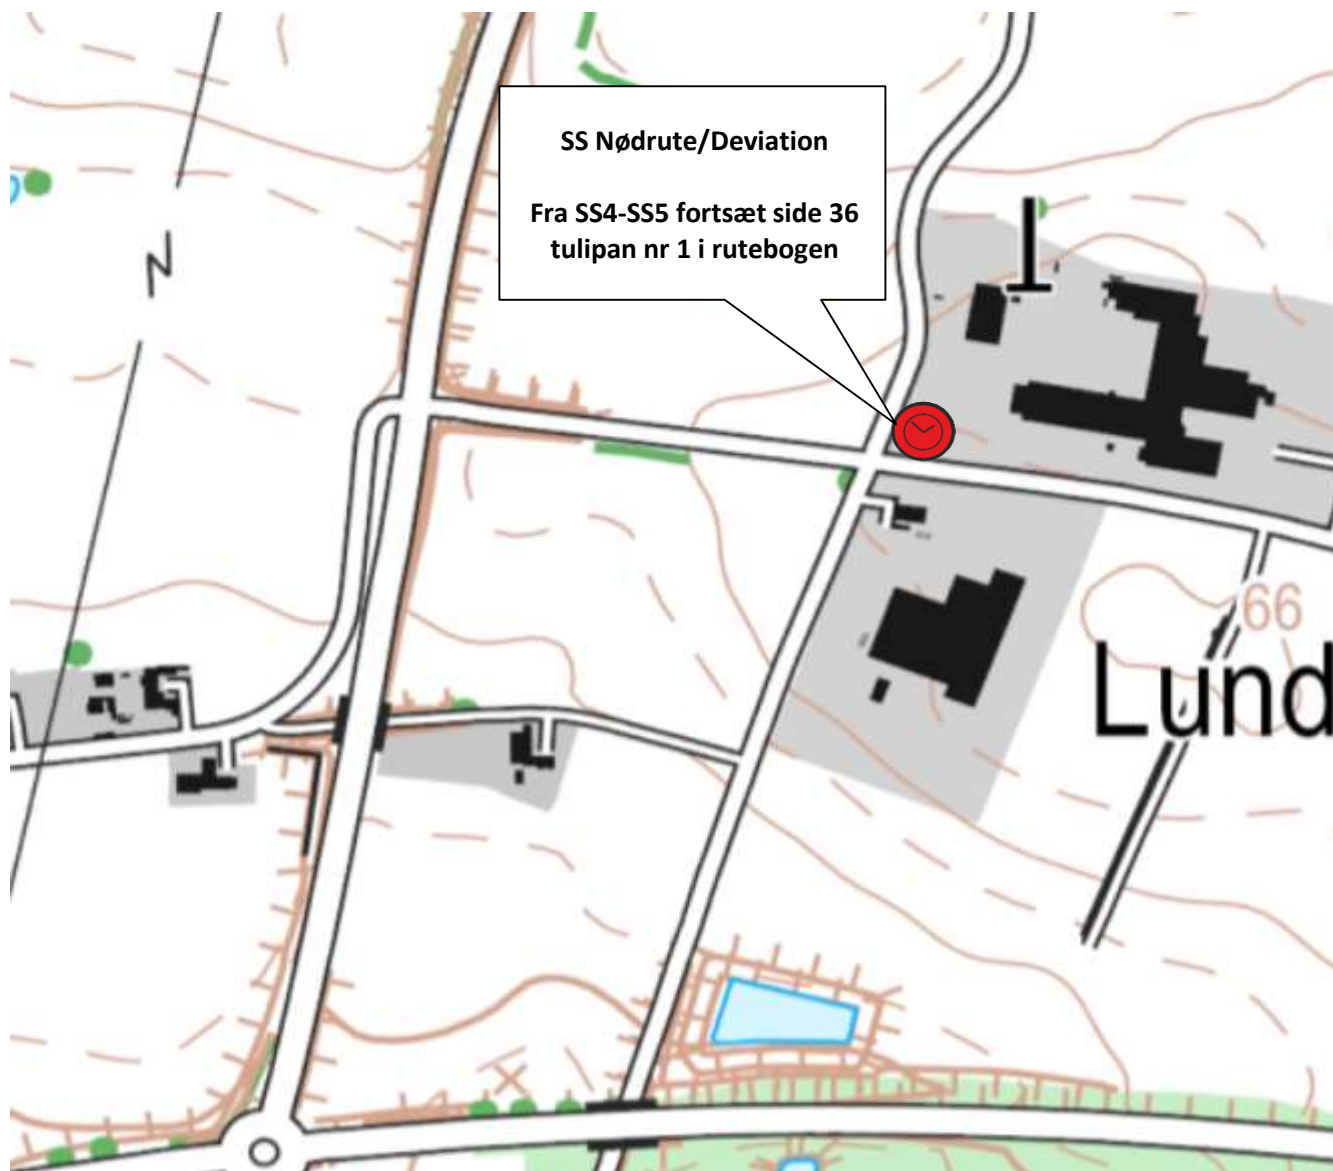

Au2parts Rally Sønderjylland

25. Maj.2024

Targettime	Km	Km/h	Etape	Road no
10 Min	0,00	0	Nødrute SS4-SS5	
Distance	Distance	Direction	Information	Distance
Total km	Part km			Rest km