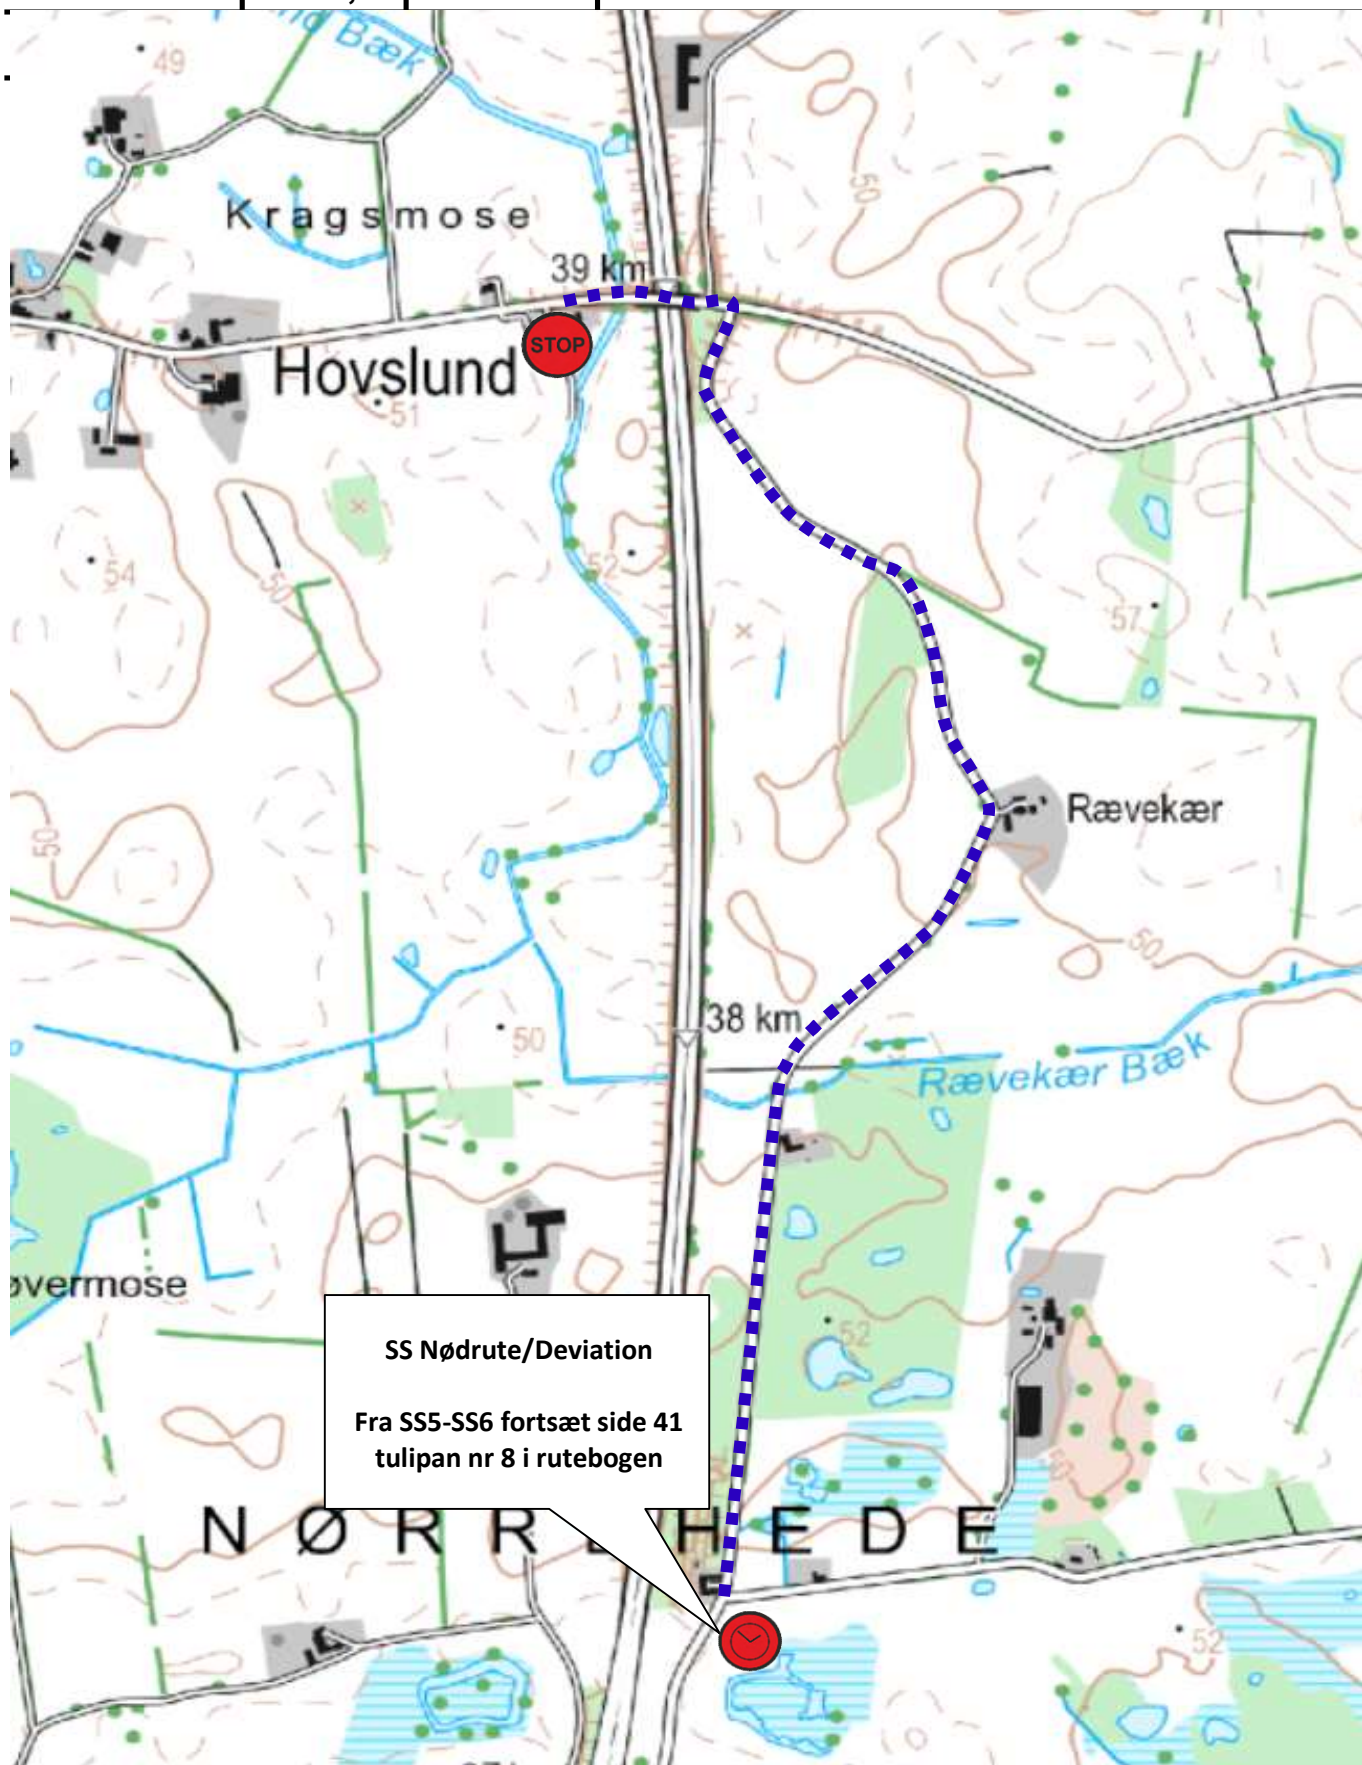

25. Maj.2024

Targettime	Km	Km/h	Etape	Road no
10 Min	0,00	0	Nødrute SS4-SS5	
Distance	Distance	Direction	Information	Distance
Total km	Part km			Rest km

Au2parts Rally Sønderjylland

25. Maj.2024

Targettime	Km	Km/h	Etape	Road no
10 Min	0,00	0	Nødrute SS5-SS6	