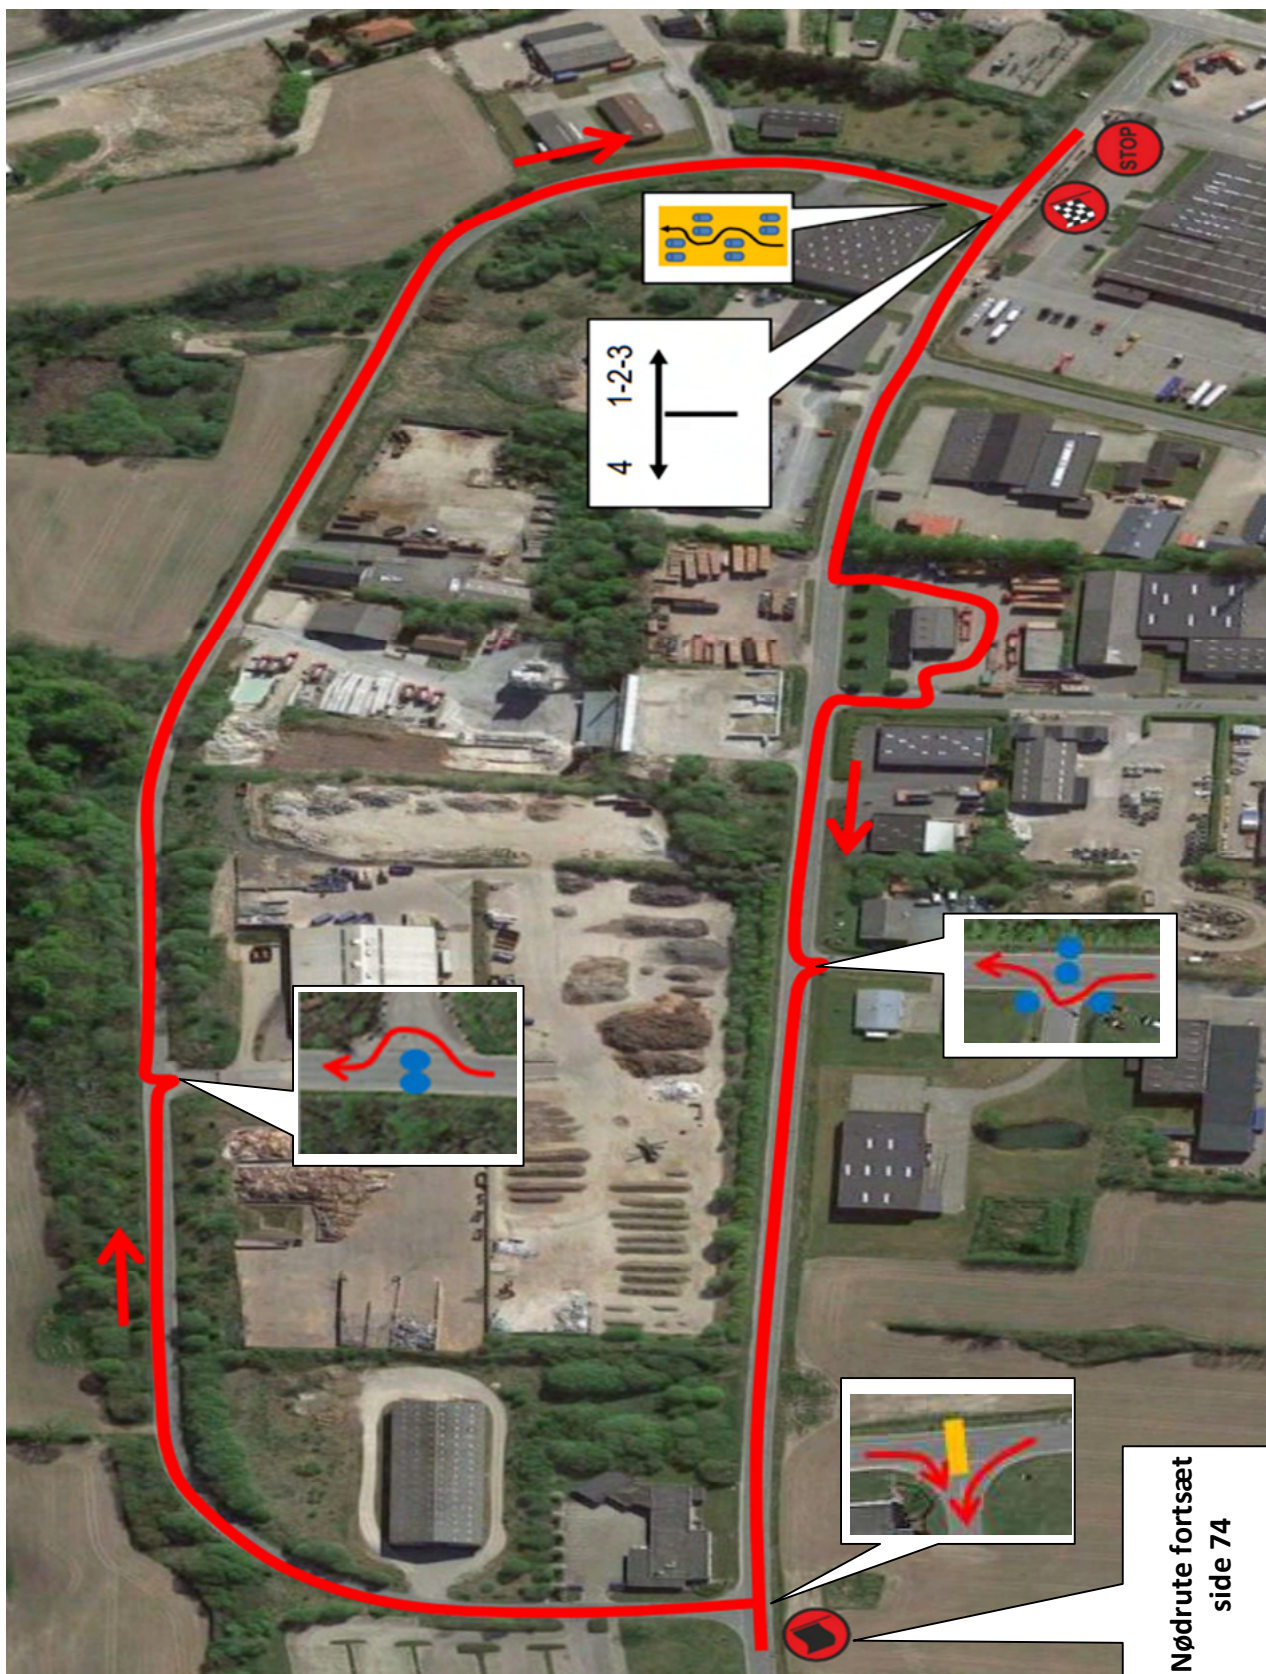

Au2parts Rally Sønderjylland

25. Maj.2024

Targettime	Km	Km/h	Etape	Road no
6,2 KM	Distance Part km	Direction	Industri 2 Information	Distance Rest km