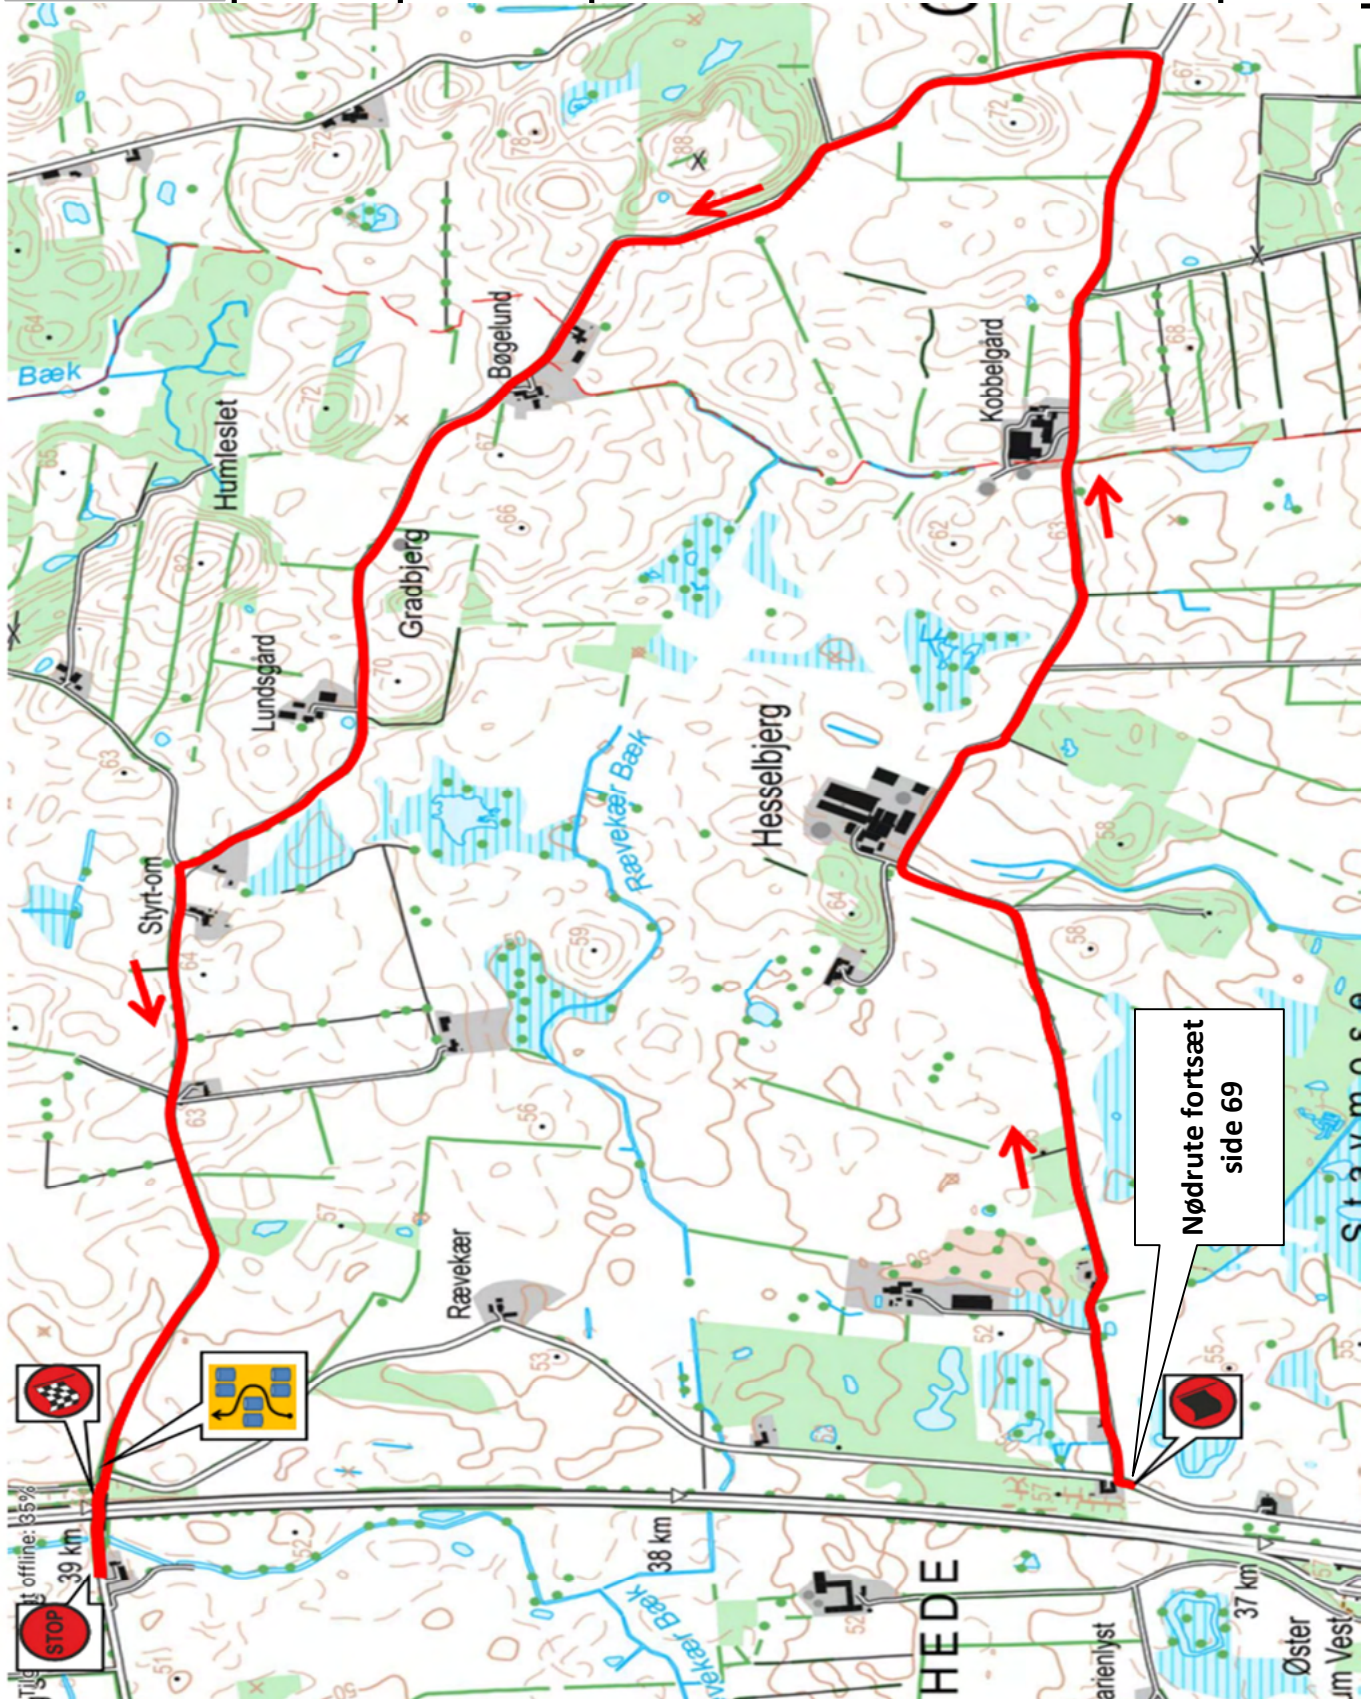

Au2parts Rally Sønderjylland

25. Maj.2024

Targettime	Km	Km/h	Etape	Road no
25 Min	15,57	37	Start - Vognmand John Skovrup A 1	
Distance Total km	Distance Part km	Direction	Information	Distance Rest km
7	6,91	0,92	← Ribe 58	8,66
8	7,23	0,32	Rise Hjarup 3	8,34
9	8,24	1,01	E45	7,33
10	9,84	1,60	Rise - Hjarup	5,73
11	10,64	0,80	Øster Løgum 5	4,93
12	14,47	3,83	Hesselbjergvej	1,10

Au2parts Rally Sønderjylland

25. Maj.2024

Targettime	Km	Km/h	Etape	Road no
25 Min	15,57	37	Start - Vognmand John Skovrup A 1	
Distance Total km	Distance Part km	Direction	Information	Distance Rest km
13 15,57	1,10		TK 1 	0,00

Au2parts Rally Sønderjylland

25. Maj.2024

Targettime	Km	Km/h	Etape	Road no
7,5 KM	Distance Part km	Direction	Vognmand John Skovrup A 1 Information	Distance Rest km

Au2parts Rally Sønderjylland

25. Maj.2024