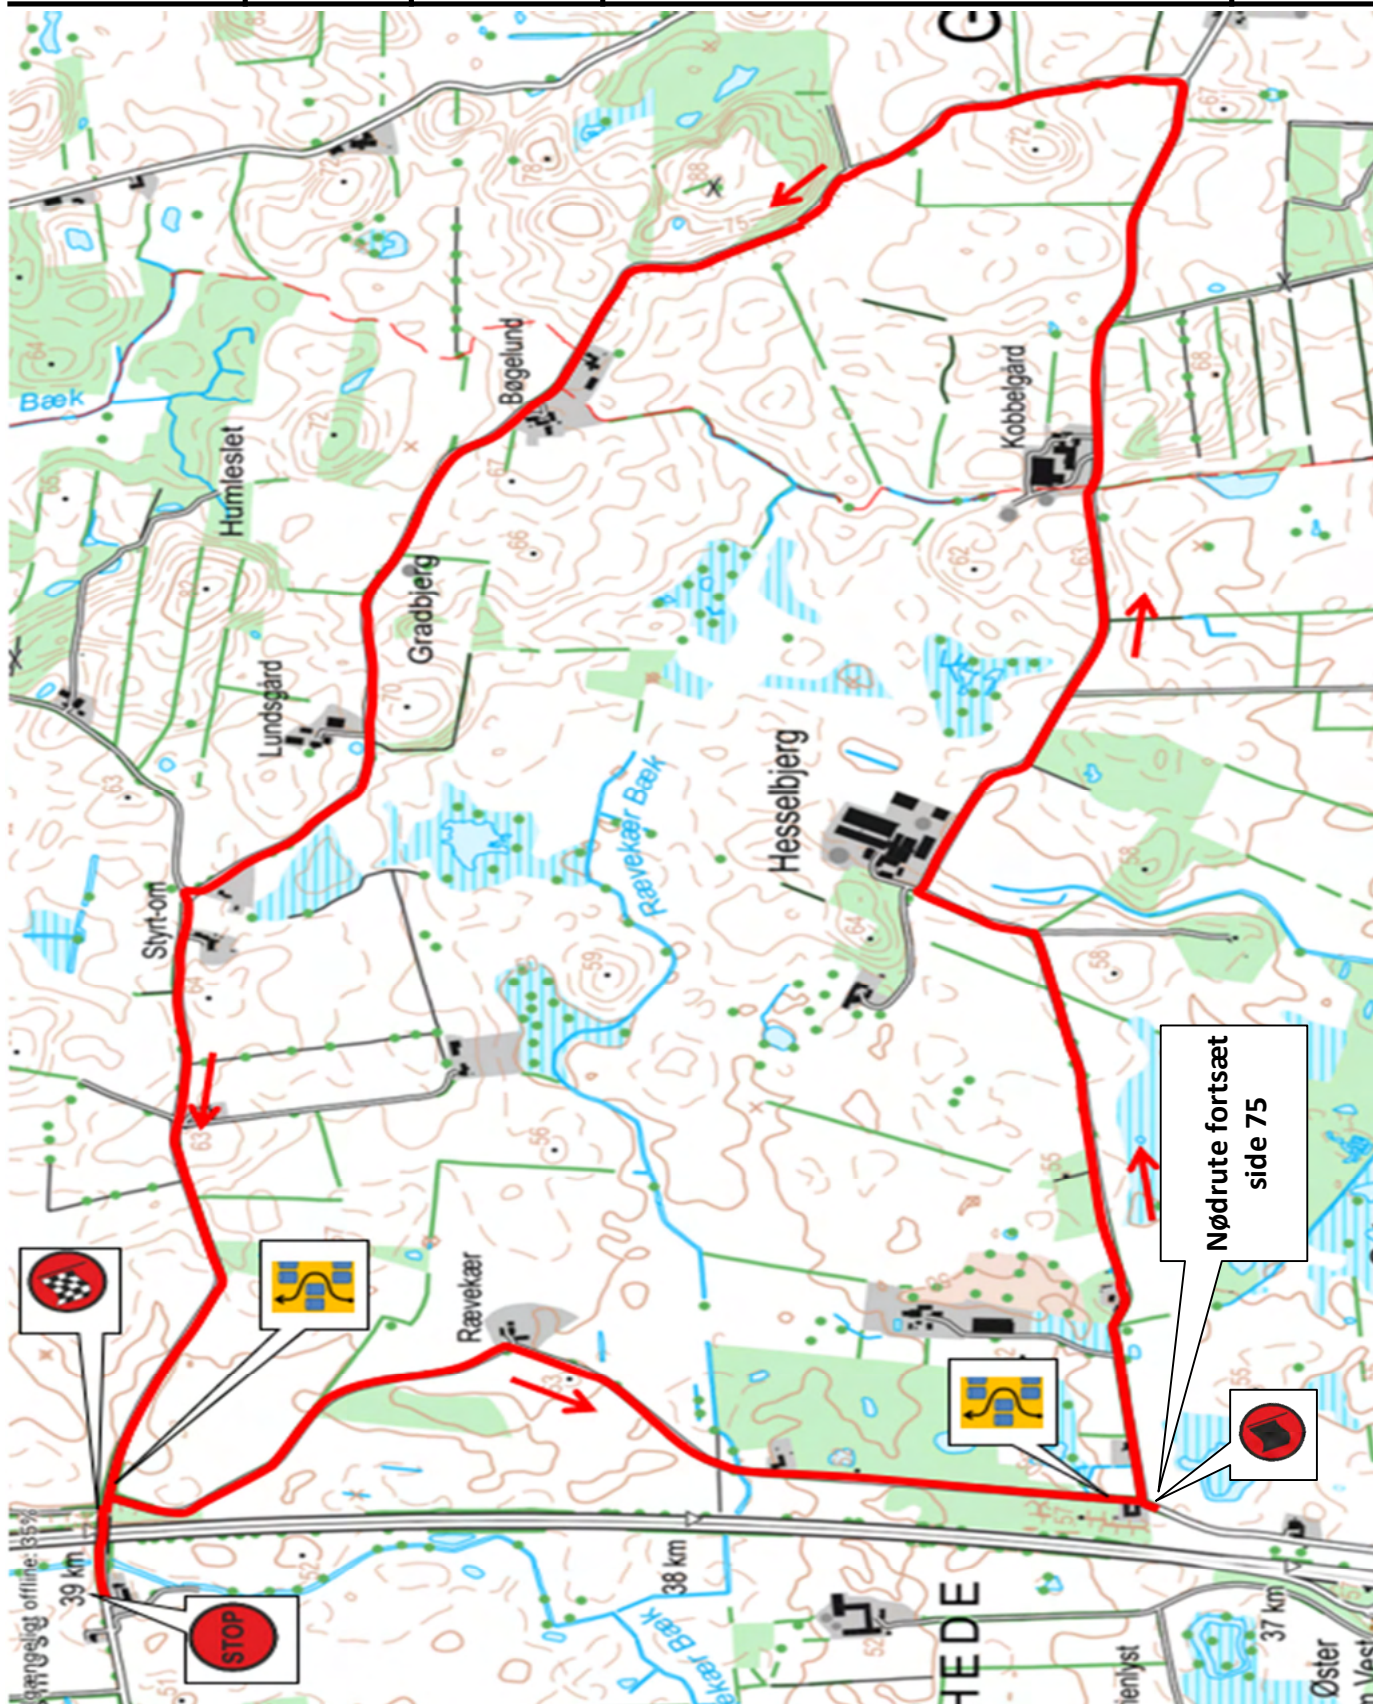

Au2parts Rally Sønderjylland

25. Maj.2024

Targettime	Km	Km/h	Etape	Road no
16,5 KM	Distance Part km	Direction	John Skovrup B 2	Distance Rest km