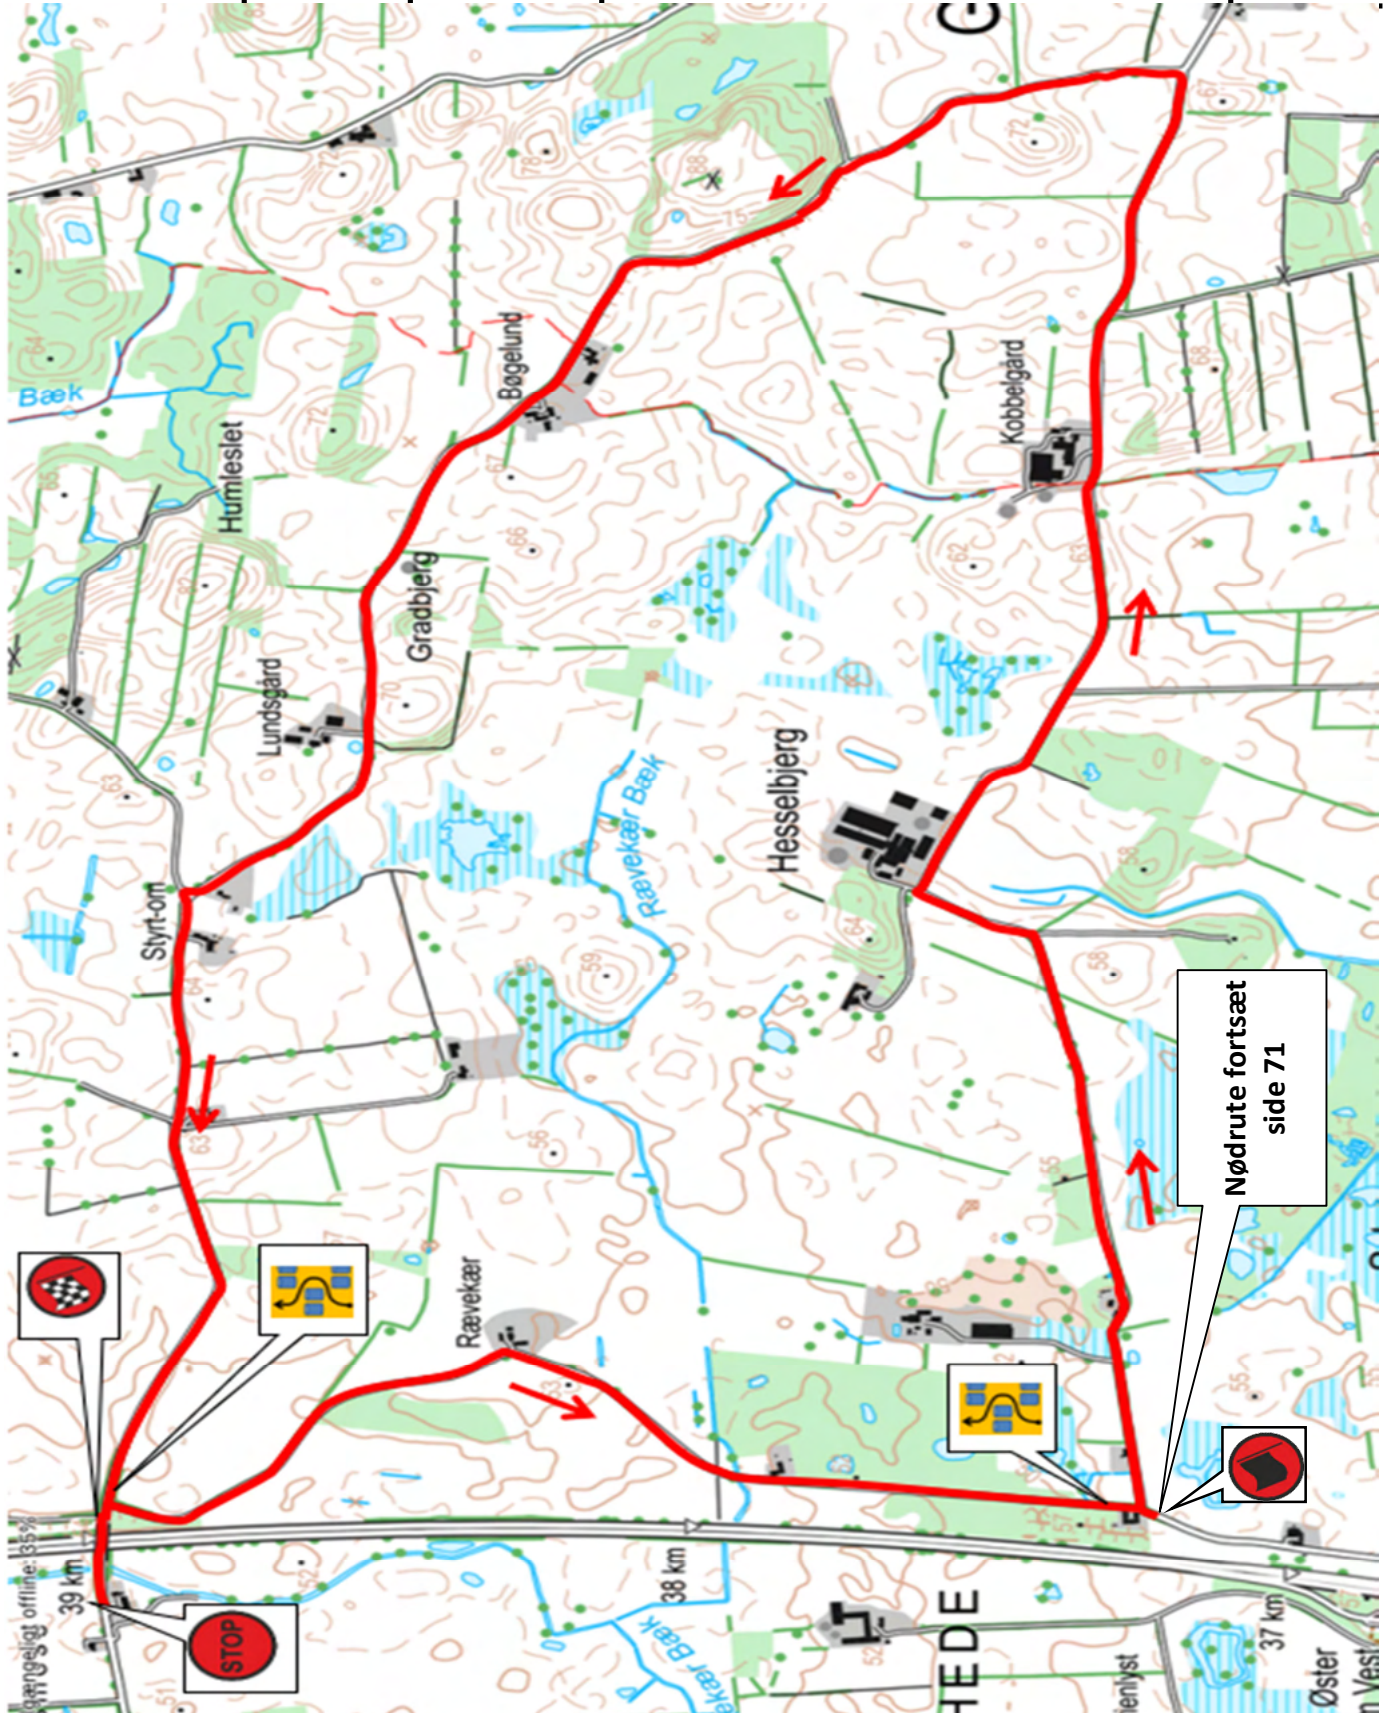

Au2parts Rally Sønderjylland

25. Maj.2024

Targettime	Km	Km/h	Etape	Road no
16,5 KM	Distance Part km	Direction	Vognmand John Skovrup B 1 Information	Distance Rest km