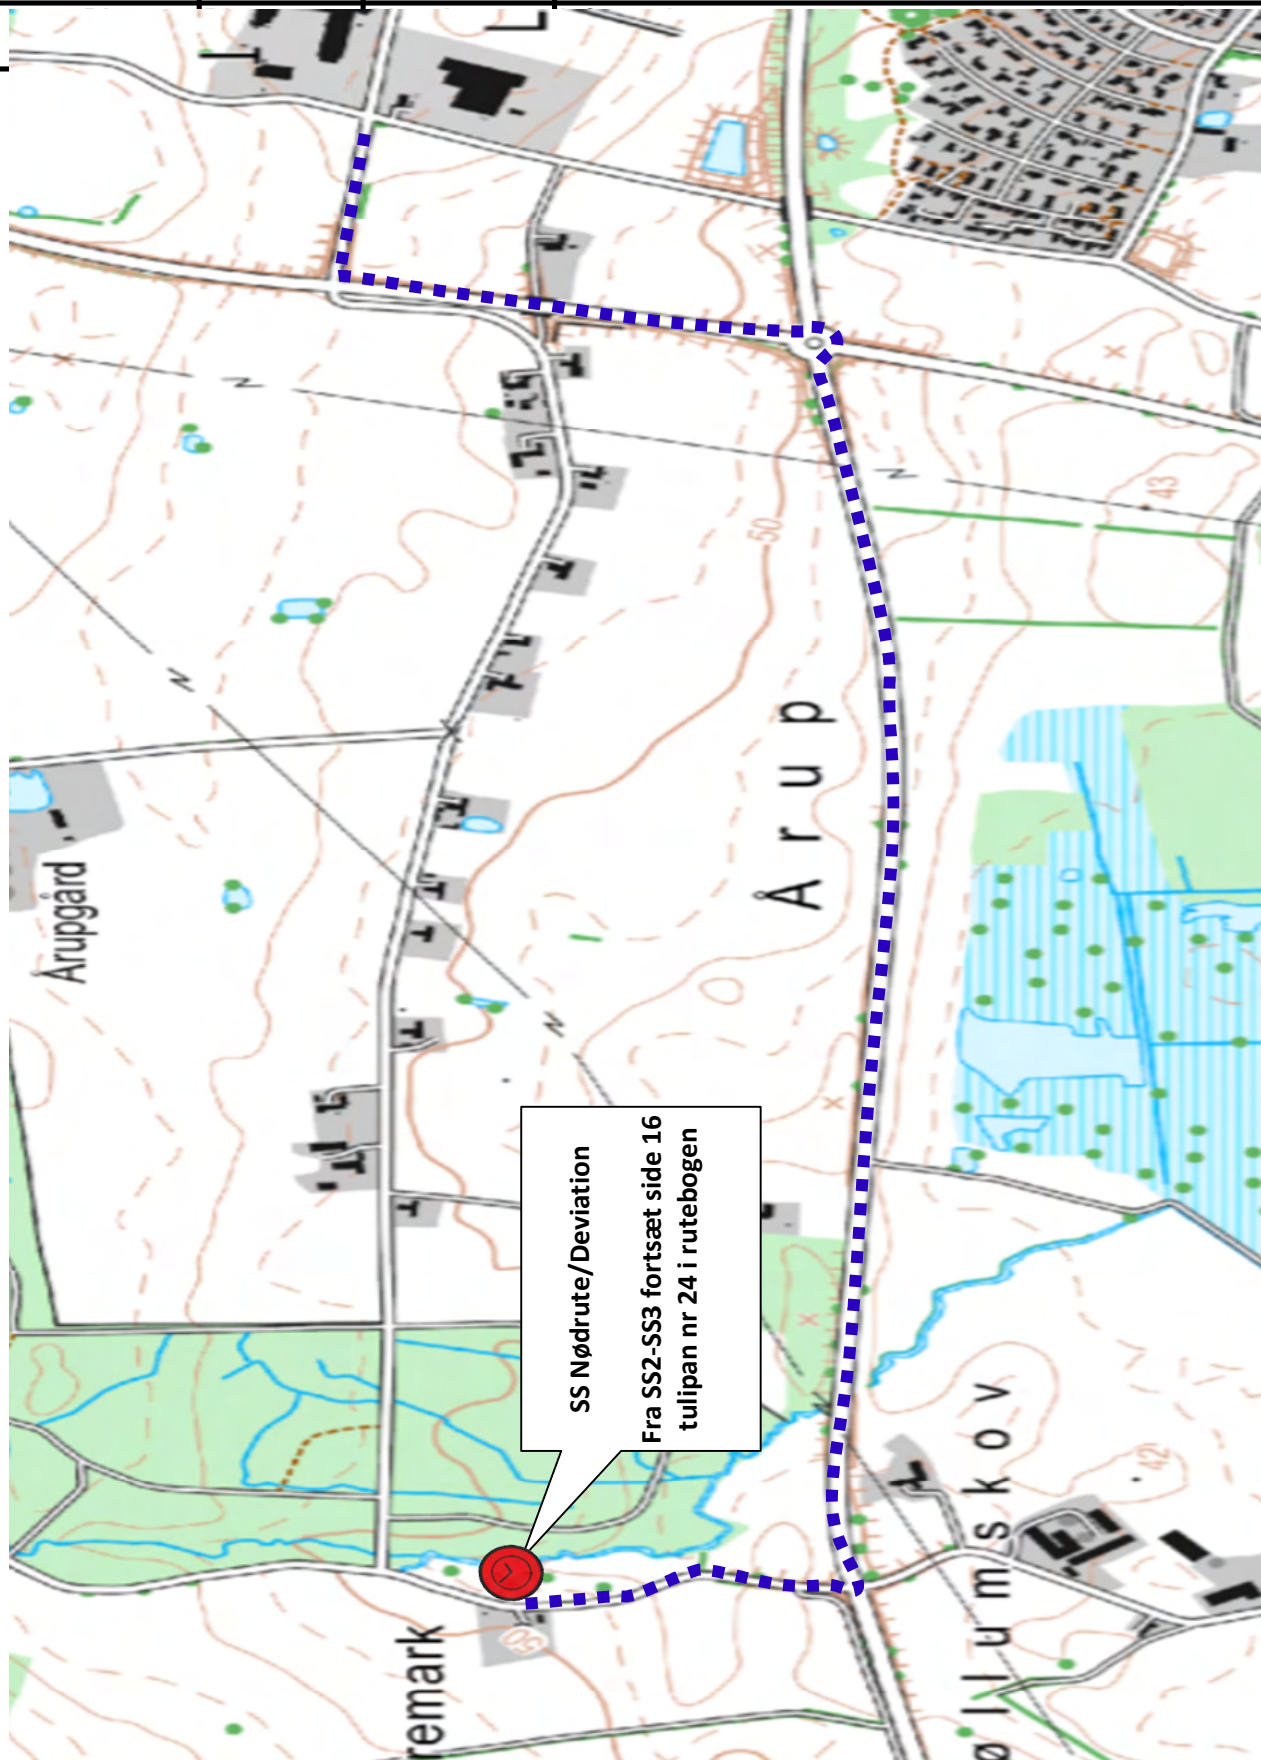

Au2parts Rally Sønderjylland

25. Maj.2024

Au2parts Rally Sønderjylland

25. Maj.2024

Targettime	Km	Km/h	Etape	Road no
10 Min	Total km	0	Nødrute SS1-SS2	

Au2parts Rally Sønderjylland

25. Maj.2024

Targettime	Km	Km/h	Etape	Road no
10 Min	0,00	0	Nødrute SS2-SS3	